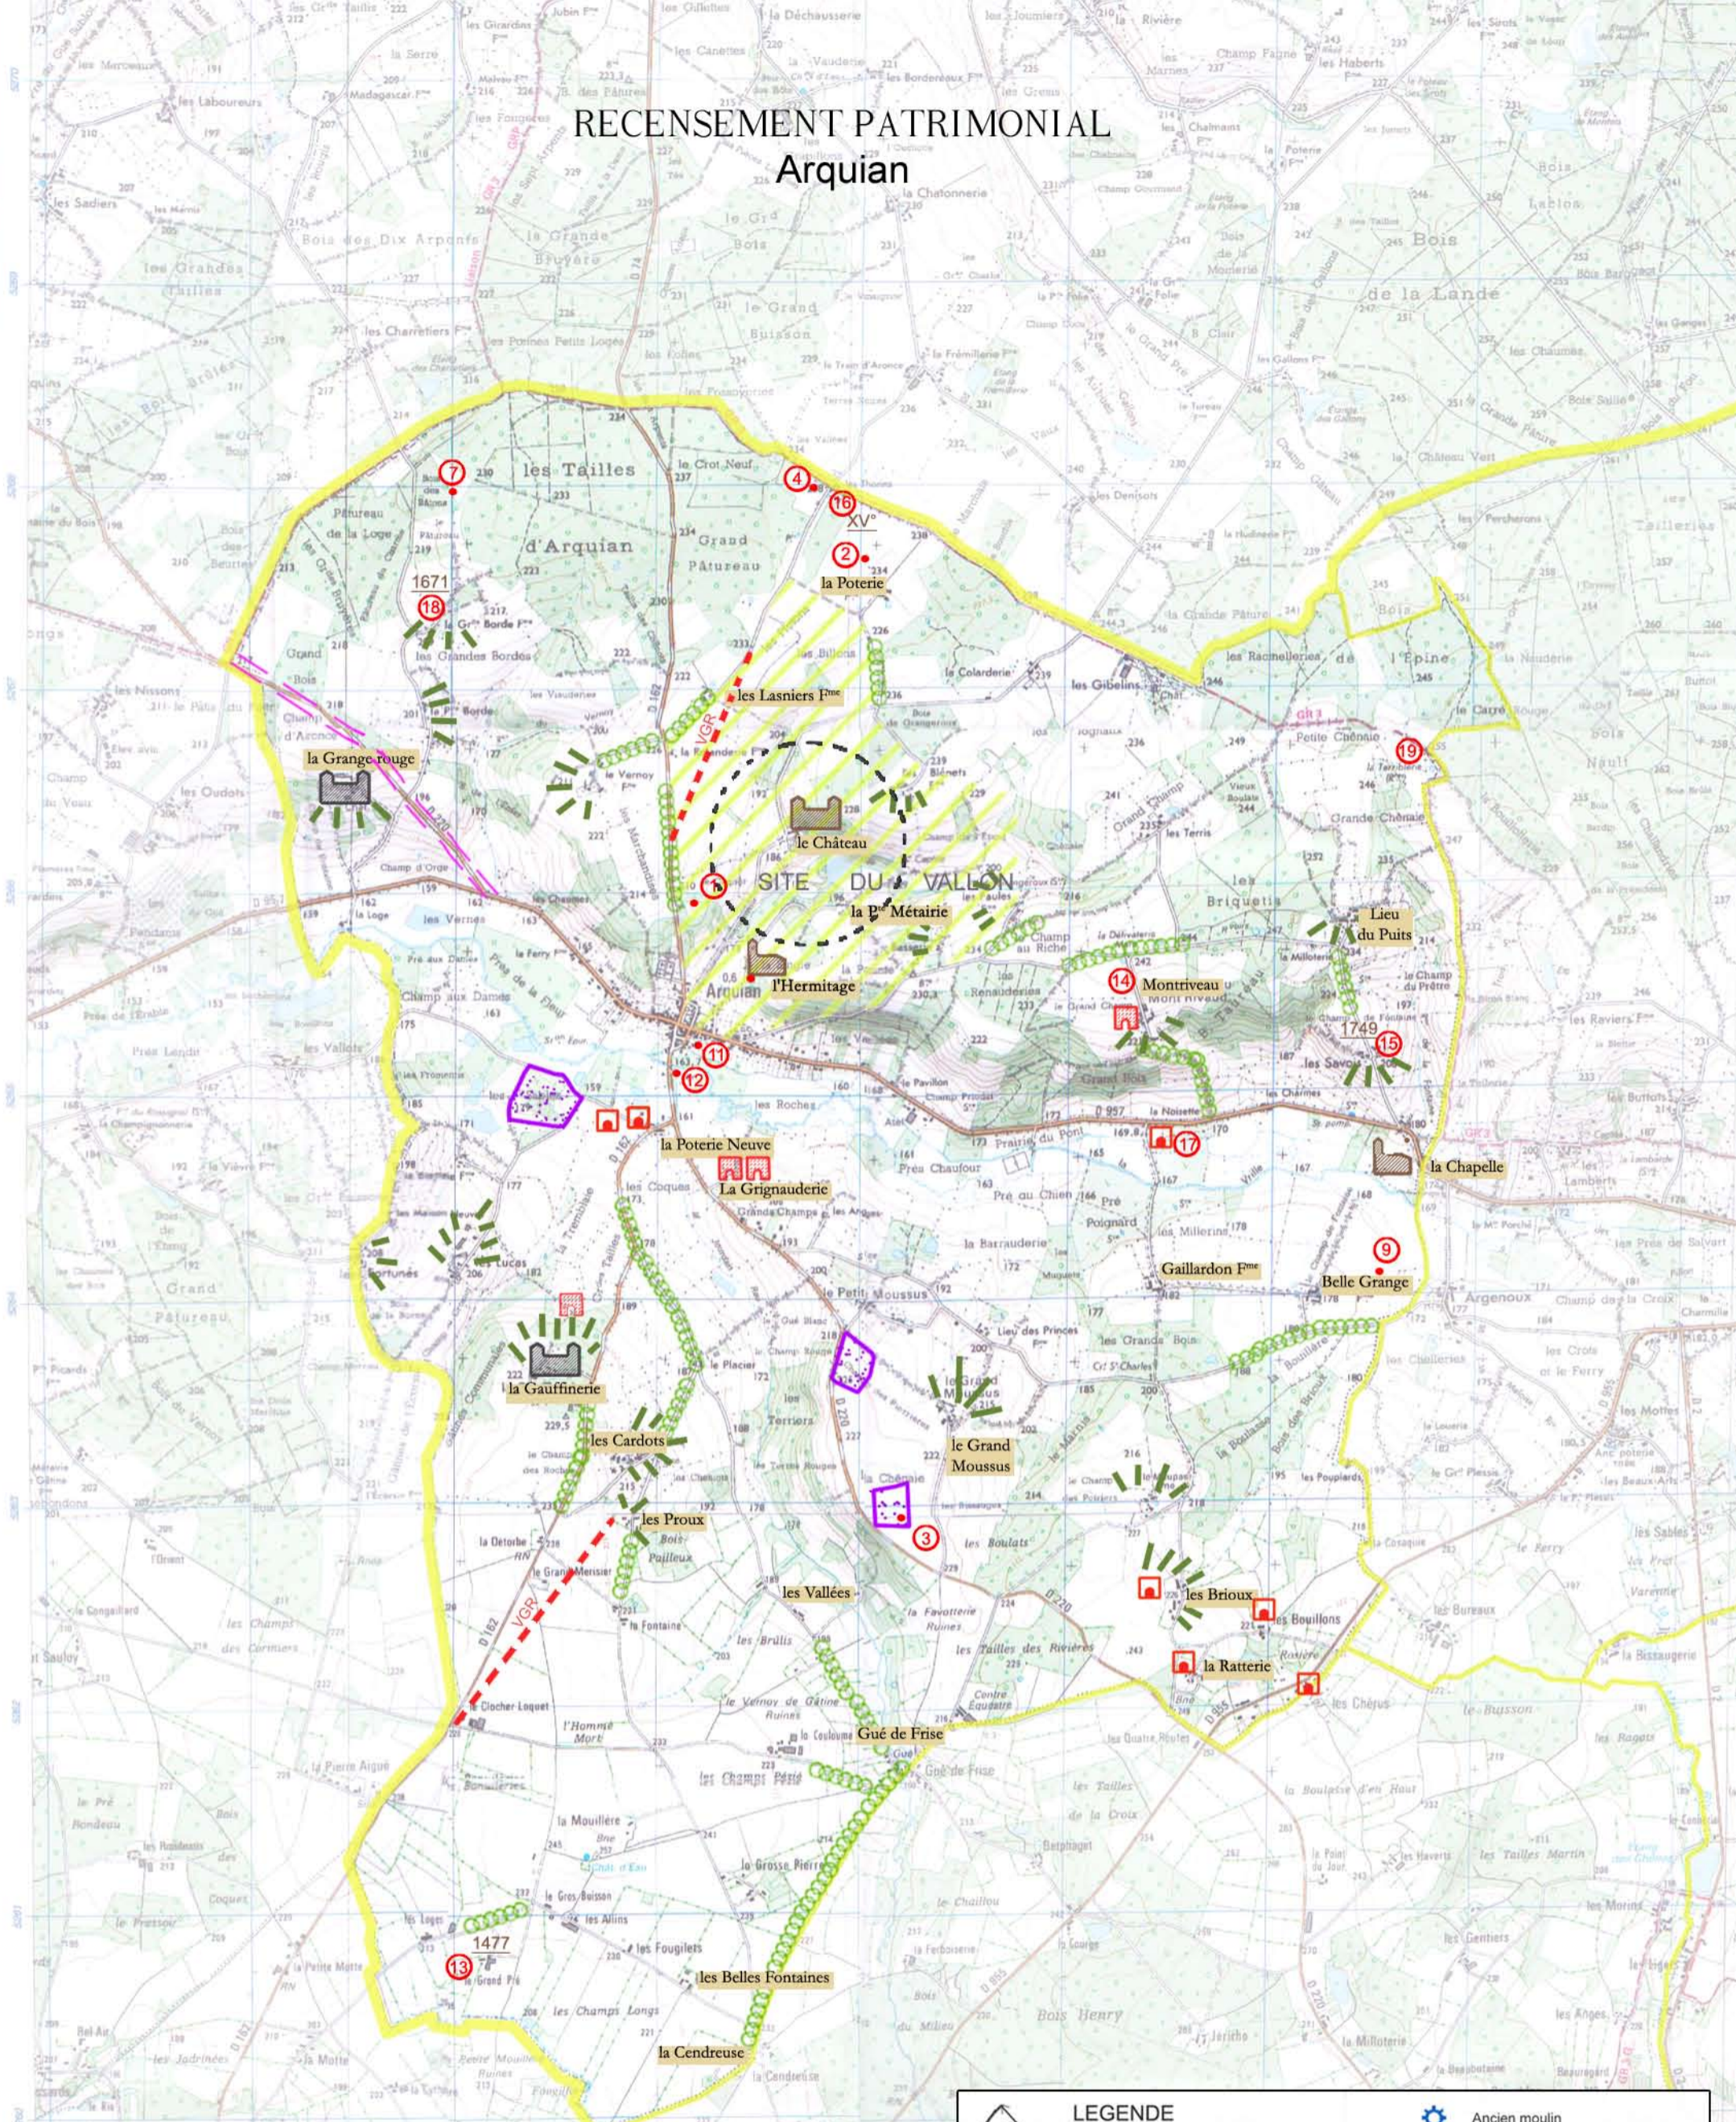

RECENSEMENT PATRIMONIAL Arquian

DOCUMENT EN COURS D'ETUDES

LEGENDE	
	Ancien moulin
	Fontaine ou lavoir
	Villa Gallo romaine
	Voie Gallo romaine
	Voie ancienne
	Ancienne voie de chemin de fer
	Hameau ou métairie remarquable
	Site en position dominante
	Point de vue
	Route bordée d'arbres remarquables
	Site remarquable